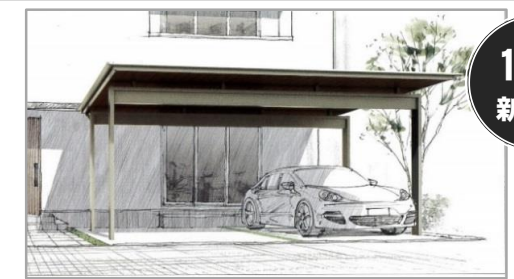

② 樹ら楽ステージ、樹ら楽ステージ 木彫は、上代25万円以上の現場を対象とします。

高機能でハイデザイン! 新商品カーポートのご紹介

ポリカ不使用の高強度な屋根材で、紫外線も熱線も大幅カット!

LIXIL 住宅と調和するデザイン
カーポートSC ワイド

10月
新発売

洗練されたシンプルなフォルムでシーンを選ばずお使い頂けます。
※レギュラー・ミニタイプもございます。

耐風圧強度 42m/秒相当

美しく機能的な大型ルーフ
YKK エクステリアルーフ

11月
新発売

細部までこだわったデザイン。カーポートとしてはもちろん、アプローチやデッキの屋根としても使用できます。

耐風圧強度 46m/秒相当

台風の影響による欠品、納期遅延のお詫び

今回の台風24号により被害を受けられた方々には、心からお見舞い申し上げます。先の台風の影響により、現在各メーカーとも欠品、納期遅延の状態が続いております。弊社といたしましても、できる限りお客様の納期のご希望に添えるよう尽力しておりますが、一部商品につきましては、大幅に納期が遅れてしまう場合も出てきております。皆様には多大なご迷惑をお掛けし大変申し訳ございませんが、何卒ご容赦下さいませようお願い致します。