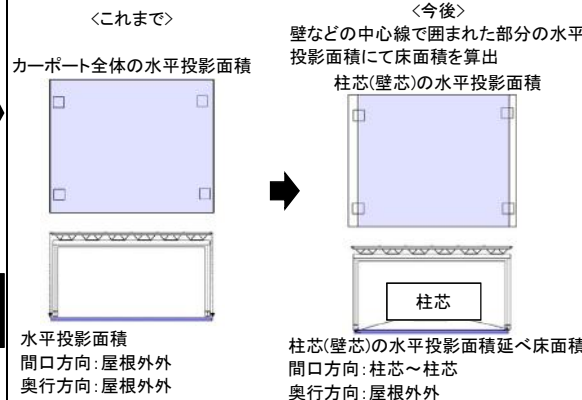

イナバ イナバ物置 勉強会のご案内

【日 付】2017年1月25日、26日
【場 所】(株)稲葉製作所 犬山工場
【宿泊先】名鉄犬山ホテル(ご一泊)
当日は弊社で送迎バスをご用意いたします!!
参加をご希望の方は弊社営業担当までお気軽にお申し付けください!

皆様のご参加お待ちしております!

LIXILキャンペーン一覧

カーポートでジャンパープレゼントキャンペーン	～12/29	対象商品ご購入でオリジナルジャンパープレゼント!
LIXILフェンスお値打ちキャンペーン	延長中!	対象フェンスを特別価格でご提供いたします!
ガーデンルームキャンペーン	～12/19	対象商品に応じたオプションをプレゼント!

**今月のコラム 国土交通省告示第408・409・410・607号対応商品
カーポート建築確認申請時の基準をご存知ですか?**

前提:確認申請対象屋根面積

- ☆30㎡以上→DRタイプ屋根パネルが必要です。
- ☆50㎡以上→構造計算書(設計事務所様やハウスメーカー様に作成)が必要です。

三協アルミの対象屋根面積の考え方

対象屋根面積が小さくなる為、これまで30㎡を超えてDRタイプの高額屋根パネルを提案しなければいけない案件が、ポリカパネルでも提案できるようになります。

例)カムフィエースワイド5060
従来:屋根面積30.13㎡→
延べ面積29.43㎡

㊟メーカーによる対象屋根面積の考え方に違いがあります。

詳細は弊社営業担当までお問合せ下さい!

本件詳細に関しまして、必要がございましたら勉強会等も開催させて頂けます。お問合せ下さい。
各キャンペーン・コンテストの詳細は弊社営業マンまでお気軽にお尋ねください!!